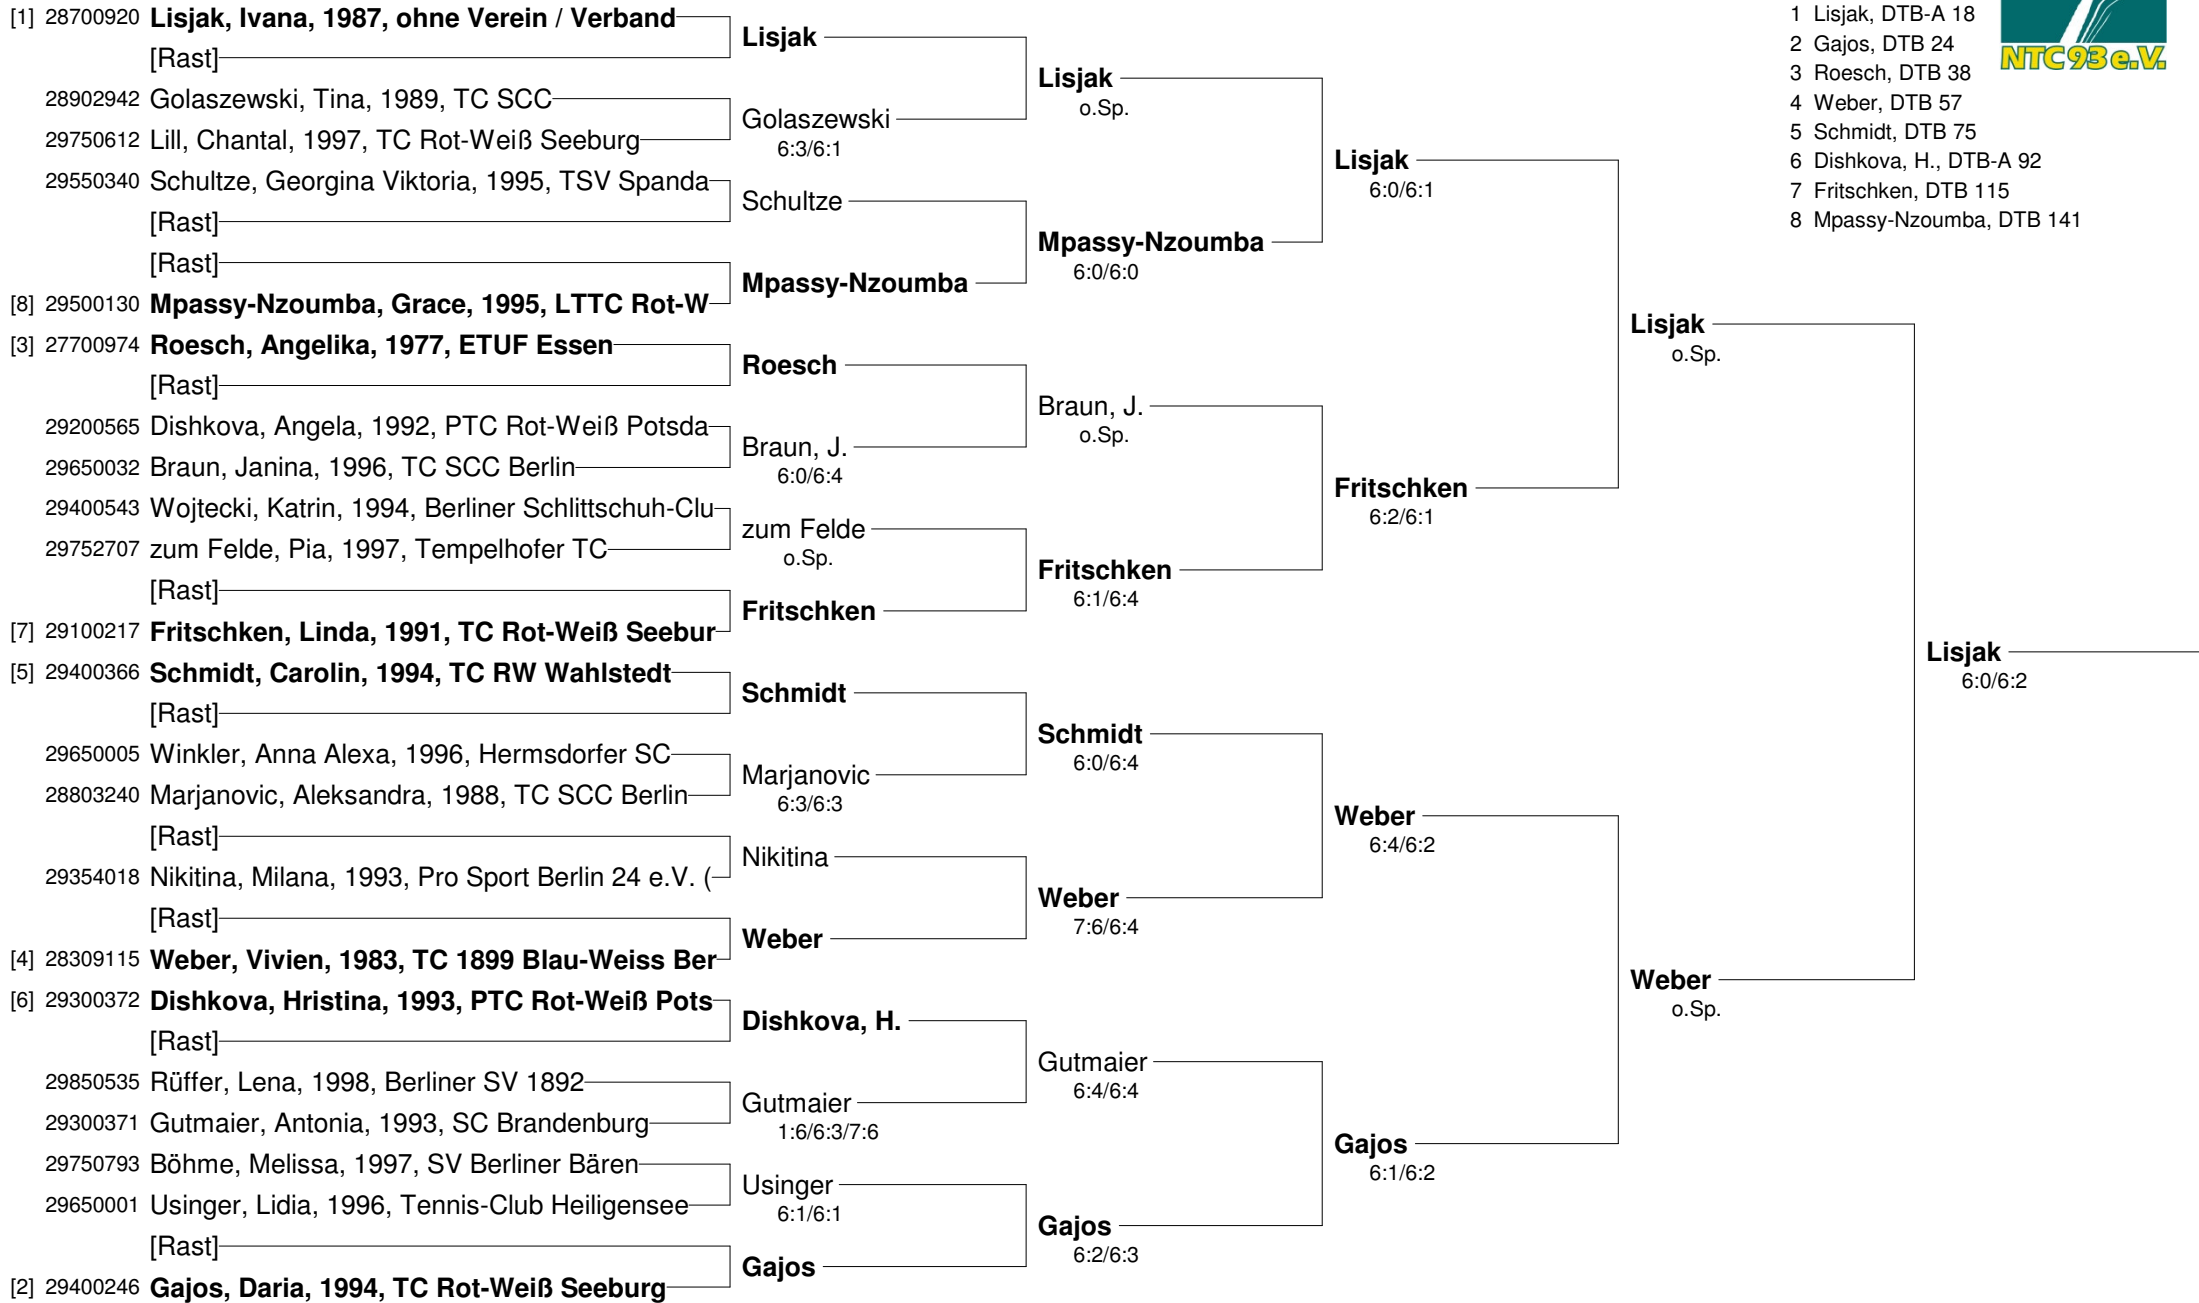

7. NEUENHAGEN OPEN 2011
Der Versorger-Cup | 30.06. bis 03.07.2011
Damen-Einzel

- Setzung
 1 Lisjak, DTB-A 18
 2 Gajos, DTB 24
 3 Roesch, DTB 38
 4 Weber, DTB 57
 5 Schmidt, DTB 75
 6 Dishkova, H., DTB-A 92
 7 Fritschken, DTB 115
 8 Mpassy-Nzoumba, DTB 141

7. NEUENHAGEN OPEN 2011
Der Versorger-Cup | 30.06. bis 03.07.2011
Herren-Einzel Qualifikation

[1] 19003052 Wichmann, Robert, 1990, SV Berliner Bären] _____] _____] _____] _____	Wichmann _____	Setzung 1 Wichmann 2 Braun, N. 3 Wardelmann 4 Wiggert
[Rast]			
[2] 19650045 Braun, Niclas, 1996, TC SCC Berlin] _____] _____] _____	Braun, N. _____	7:6/6:3
18902786 Südbeck, Felix, 1989, TC OW Friedrichshagen			
[3] 19102250 Wardelmann, Simon, 1991, TC GW Baumsch] _____] _____	Wardelmann _____	6:2/6:0
19200794 Heise, Hakan, 1992, Dahlemer TC			
[4] 19650216 Wiggert, Marc, 1996, Berliner Schlittschuh-Cl] _____] _____	Irmer _____	4:6/6:2/7:6
19053443 Irmer, Florian, TC Blau-Gold Wuhlheide Berlin			
19200431 Linke, Tim, 1992, Dahlemer TC] _____] _____	Linke _____	o.Sp.
19600223 Hellmann, Zachary, 1996, TC 1899 Blau-Weiss			
17850913 Vidich, Josh, 1978, TC GW Baumschulenweg] _____] _____	Klawes _____	7:5/6:0
19400731 Klawes, Dennis, 1994, PTC Rot-Weiß Potsdam			
17901065 Da Silva, Timo Lourenzo, 1979, BTC Gropiussta] _____] _____	Filippeos _____	o.Sp.
18250699 Filippeos, Perry, 1982, TC Berlin-Mitte A. Gutzm			
18900790 Combes, Nico, 1989, Berliner SV 1892] _____] _____	Combes _____	6:0/6:2
18002284 Jansch, Mirko, 1980, TV Erwitte 1951			

7. NEUENHAGEN OPEN 2011
Der Versorger-Cup | 30.06. bis 03.07.2011
Herren-Einzel

Setzung

- 1 Kolbe, DTB 38
- 2 Gorban, DTB-A 81
- 3 Mach, DTB-A 116
- 4 Betz, DTB 118
- 5 Grünes, DTB 119
- 6 Hodel, DTB 127
- 7 Kuwert, DTB 133
- 8 Zynga, DTB 170