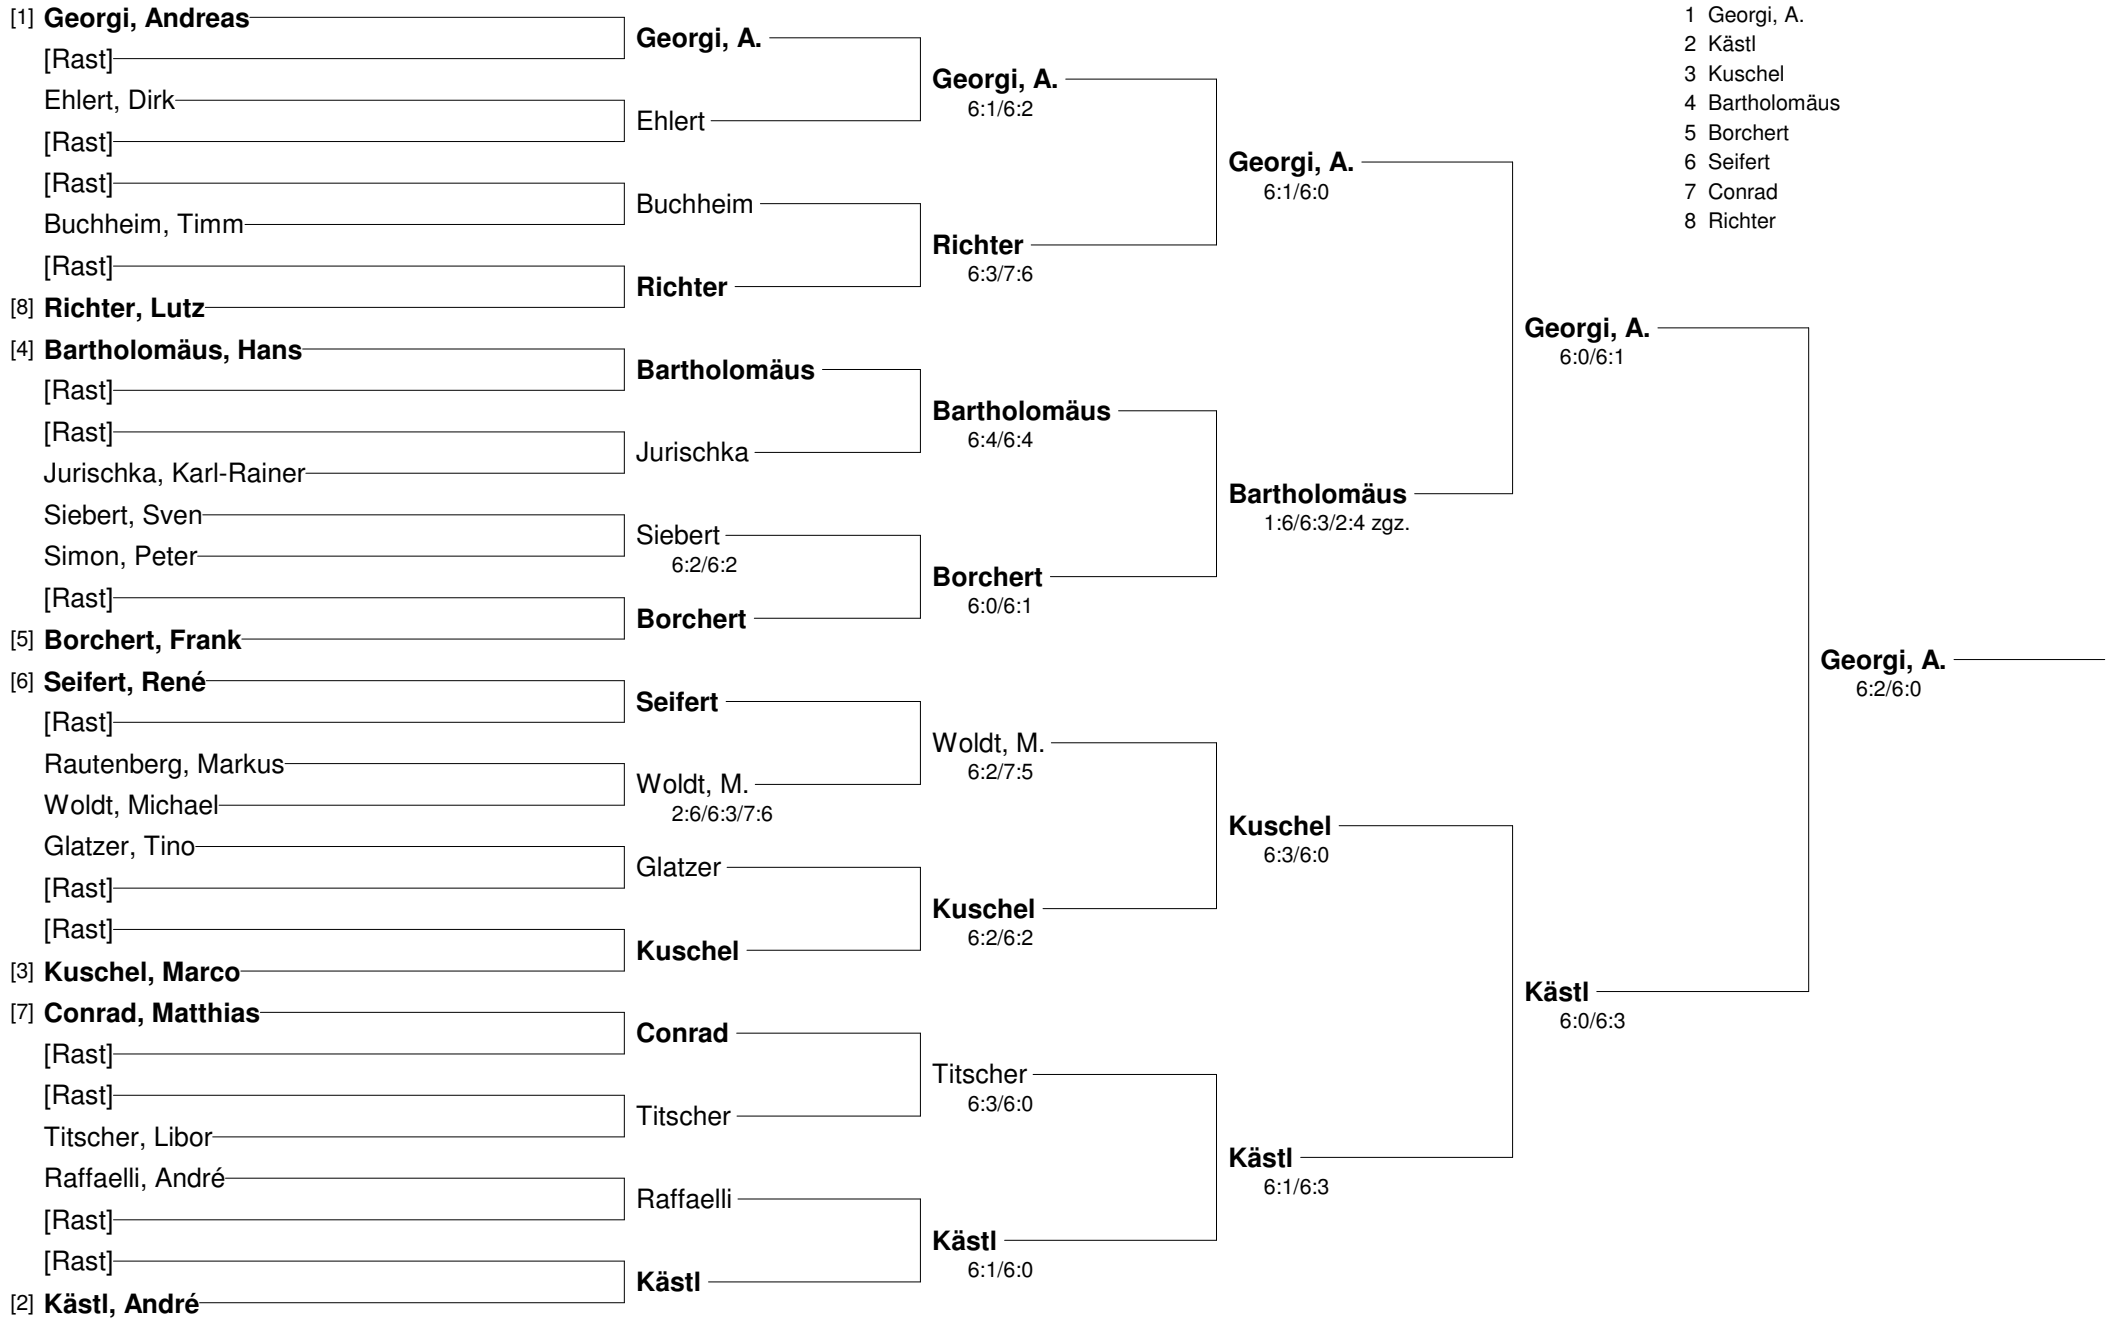

Clubmeisterschaften 2010
Neuenhagener TC 93 e.V.
Herren 40

1. Setzung
   1 Georgi, A.
   2 Kästl
   3 Kuschel
   4 Bartholomäus
   5 Borchert
   6 Seifert
   7 Conrad
   8 Richter