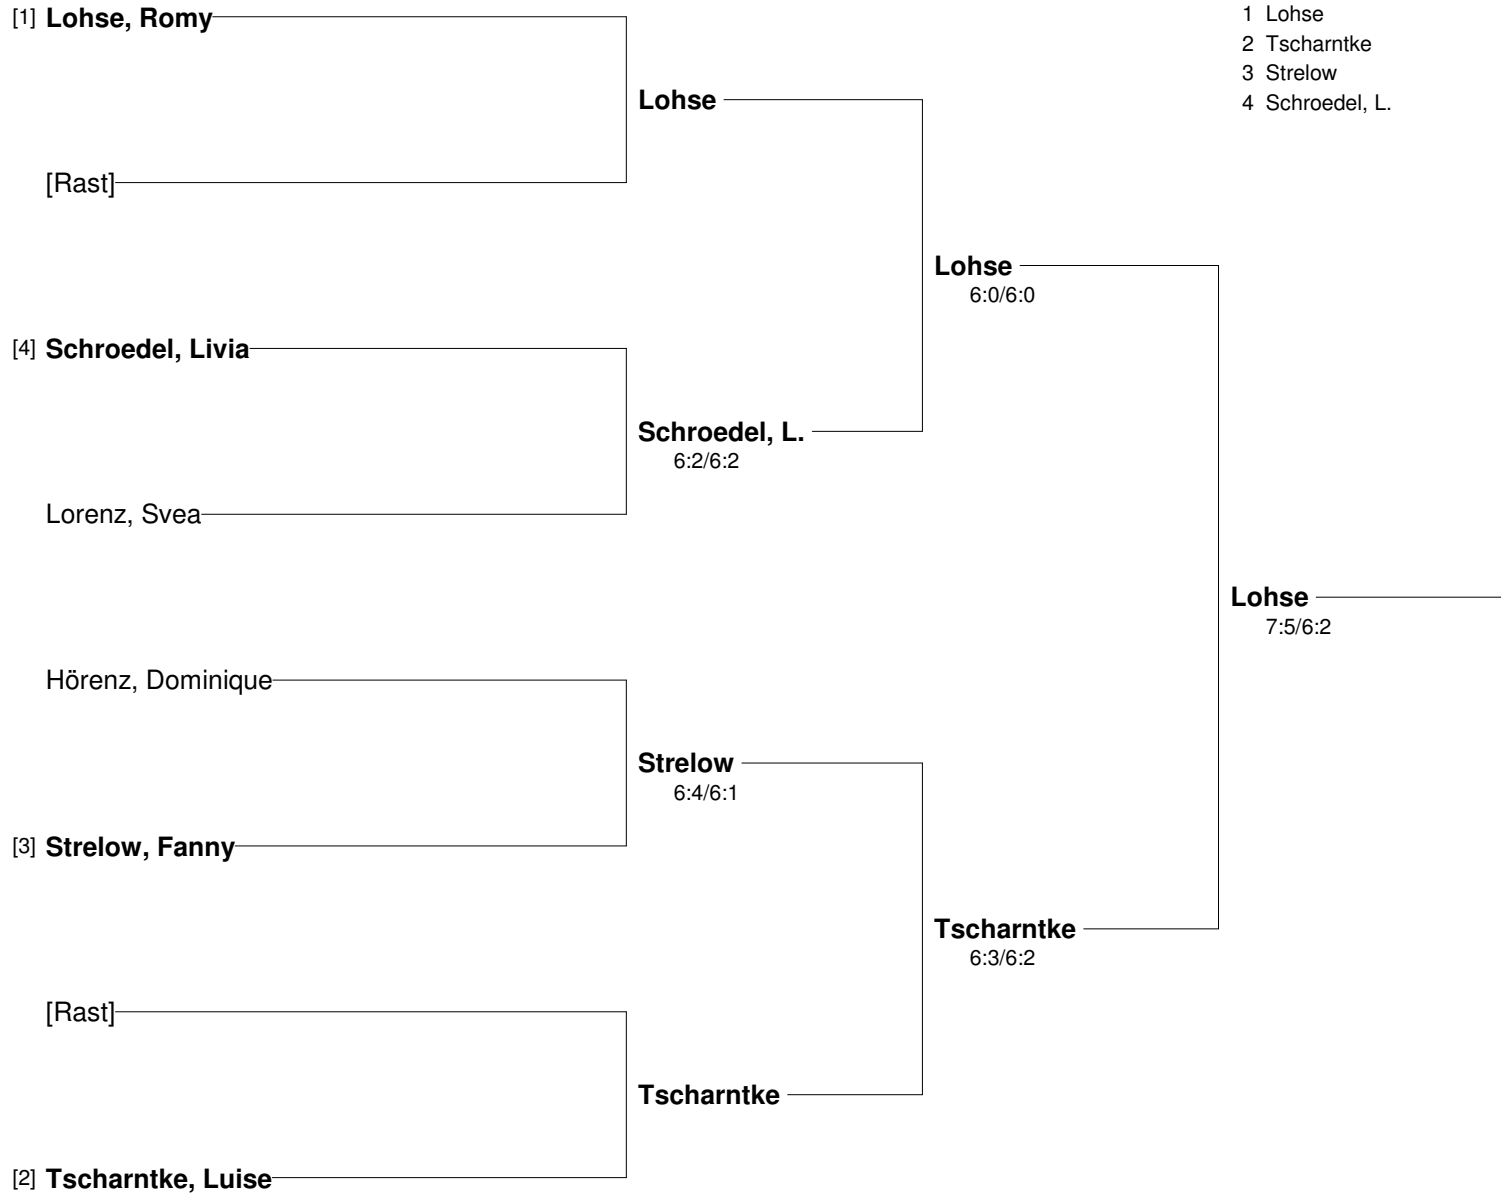

**Clubmeisterschaften 2010
Neuenhagener TC 93 e.V.
Damen 40/50**

- Setzung
 1 Leidenfrost-Tschakarowa
 2 Neumann
 3 Thiele
 4 Austen

**Clubmeisterschaften 2010
Neuenhagener TC 93 e.V.
Damen/Damen 30**

- Setzung
1 Lohse
2 Tschardtke
3 Strelow
4 Schroedel, L.