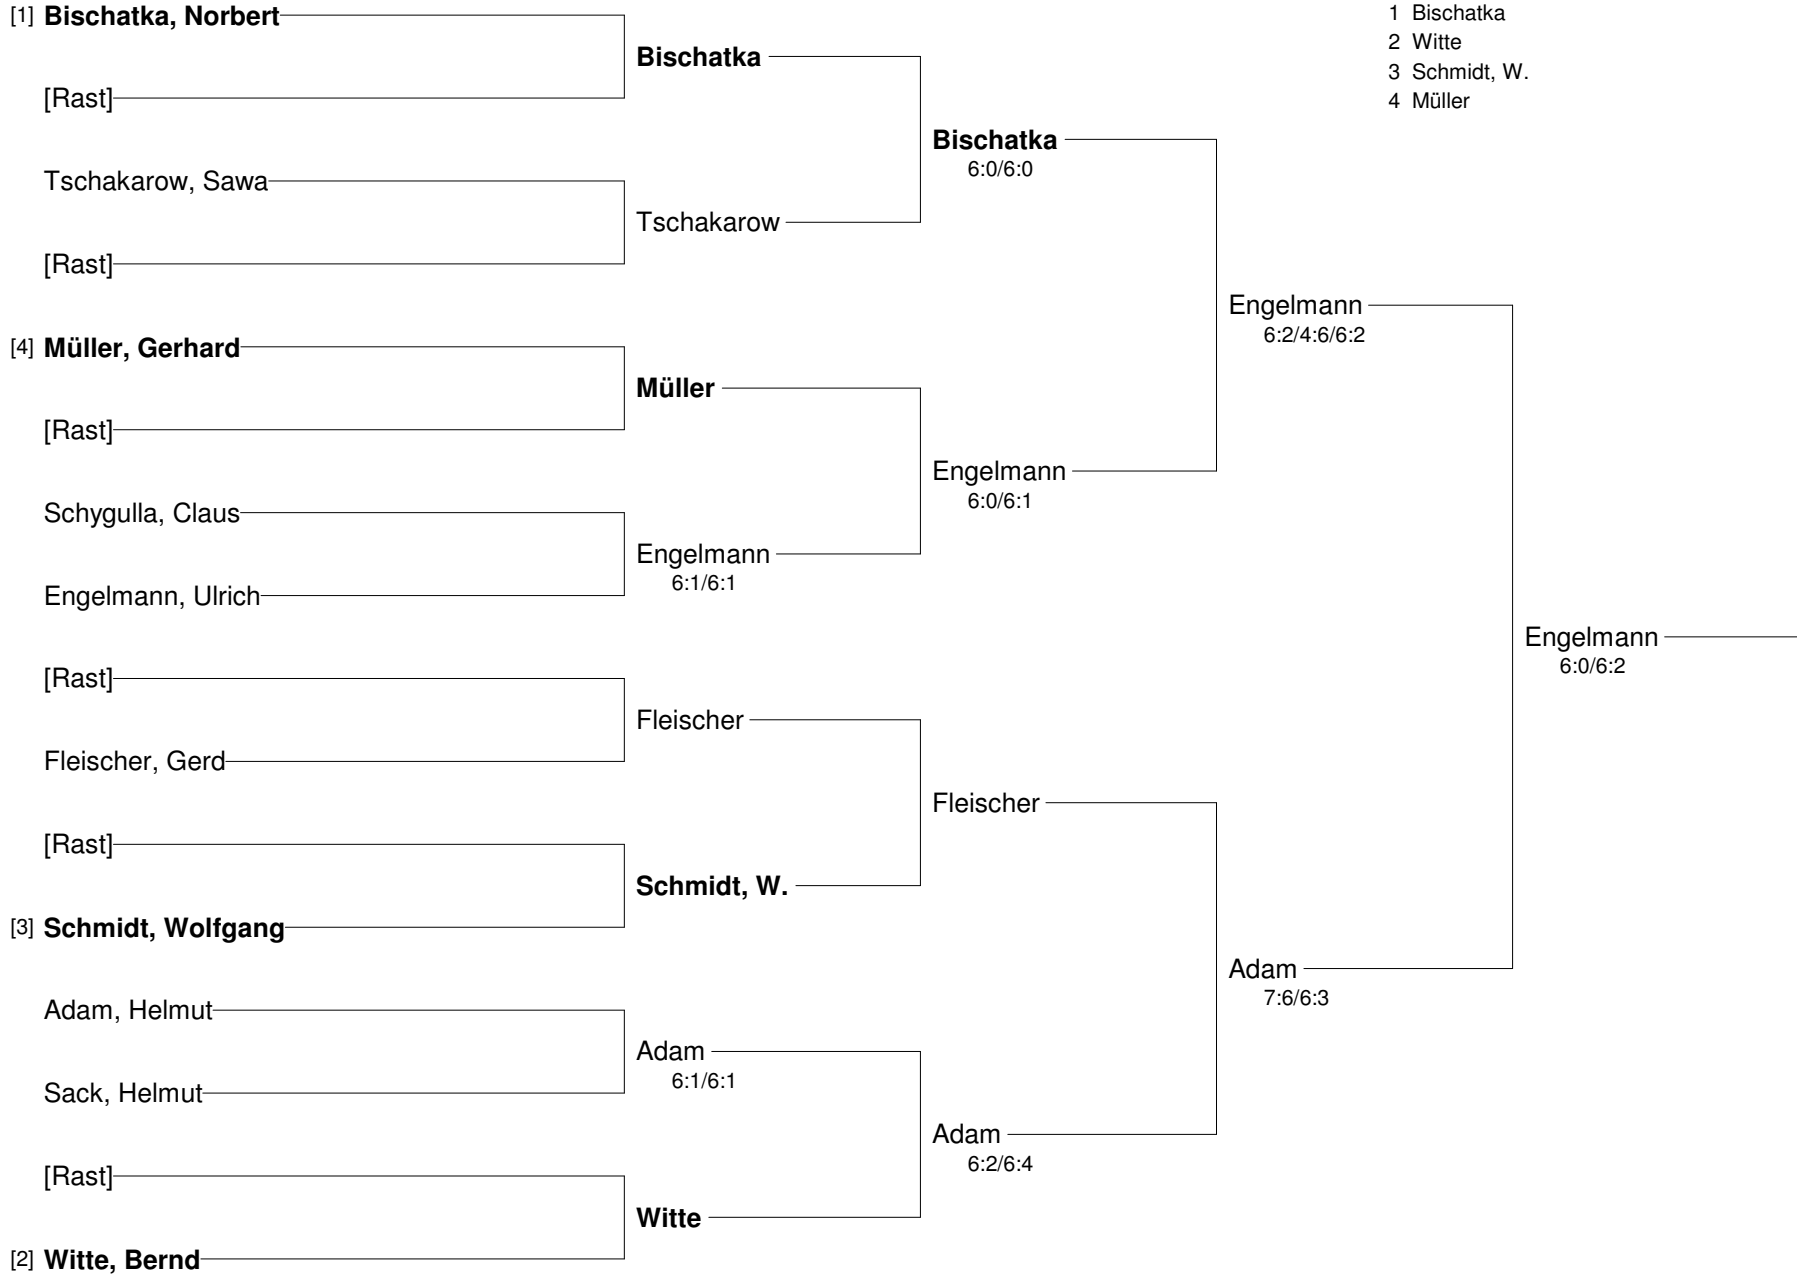

**Clubmeisterschaften 2010
Neuenhagener TC 93 e.V.
Herren 60**

1. Setzung
   1 Bischatka
   2 Witte
   3 Schmidt, W.
   4 Müller