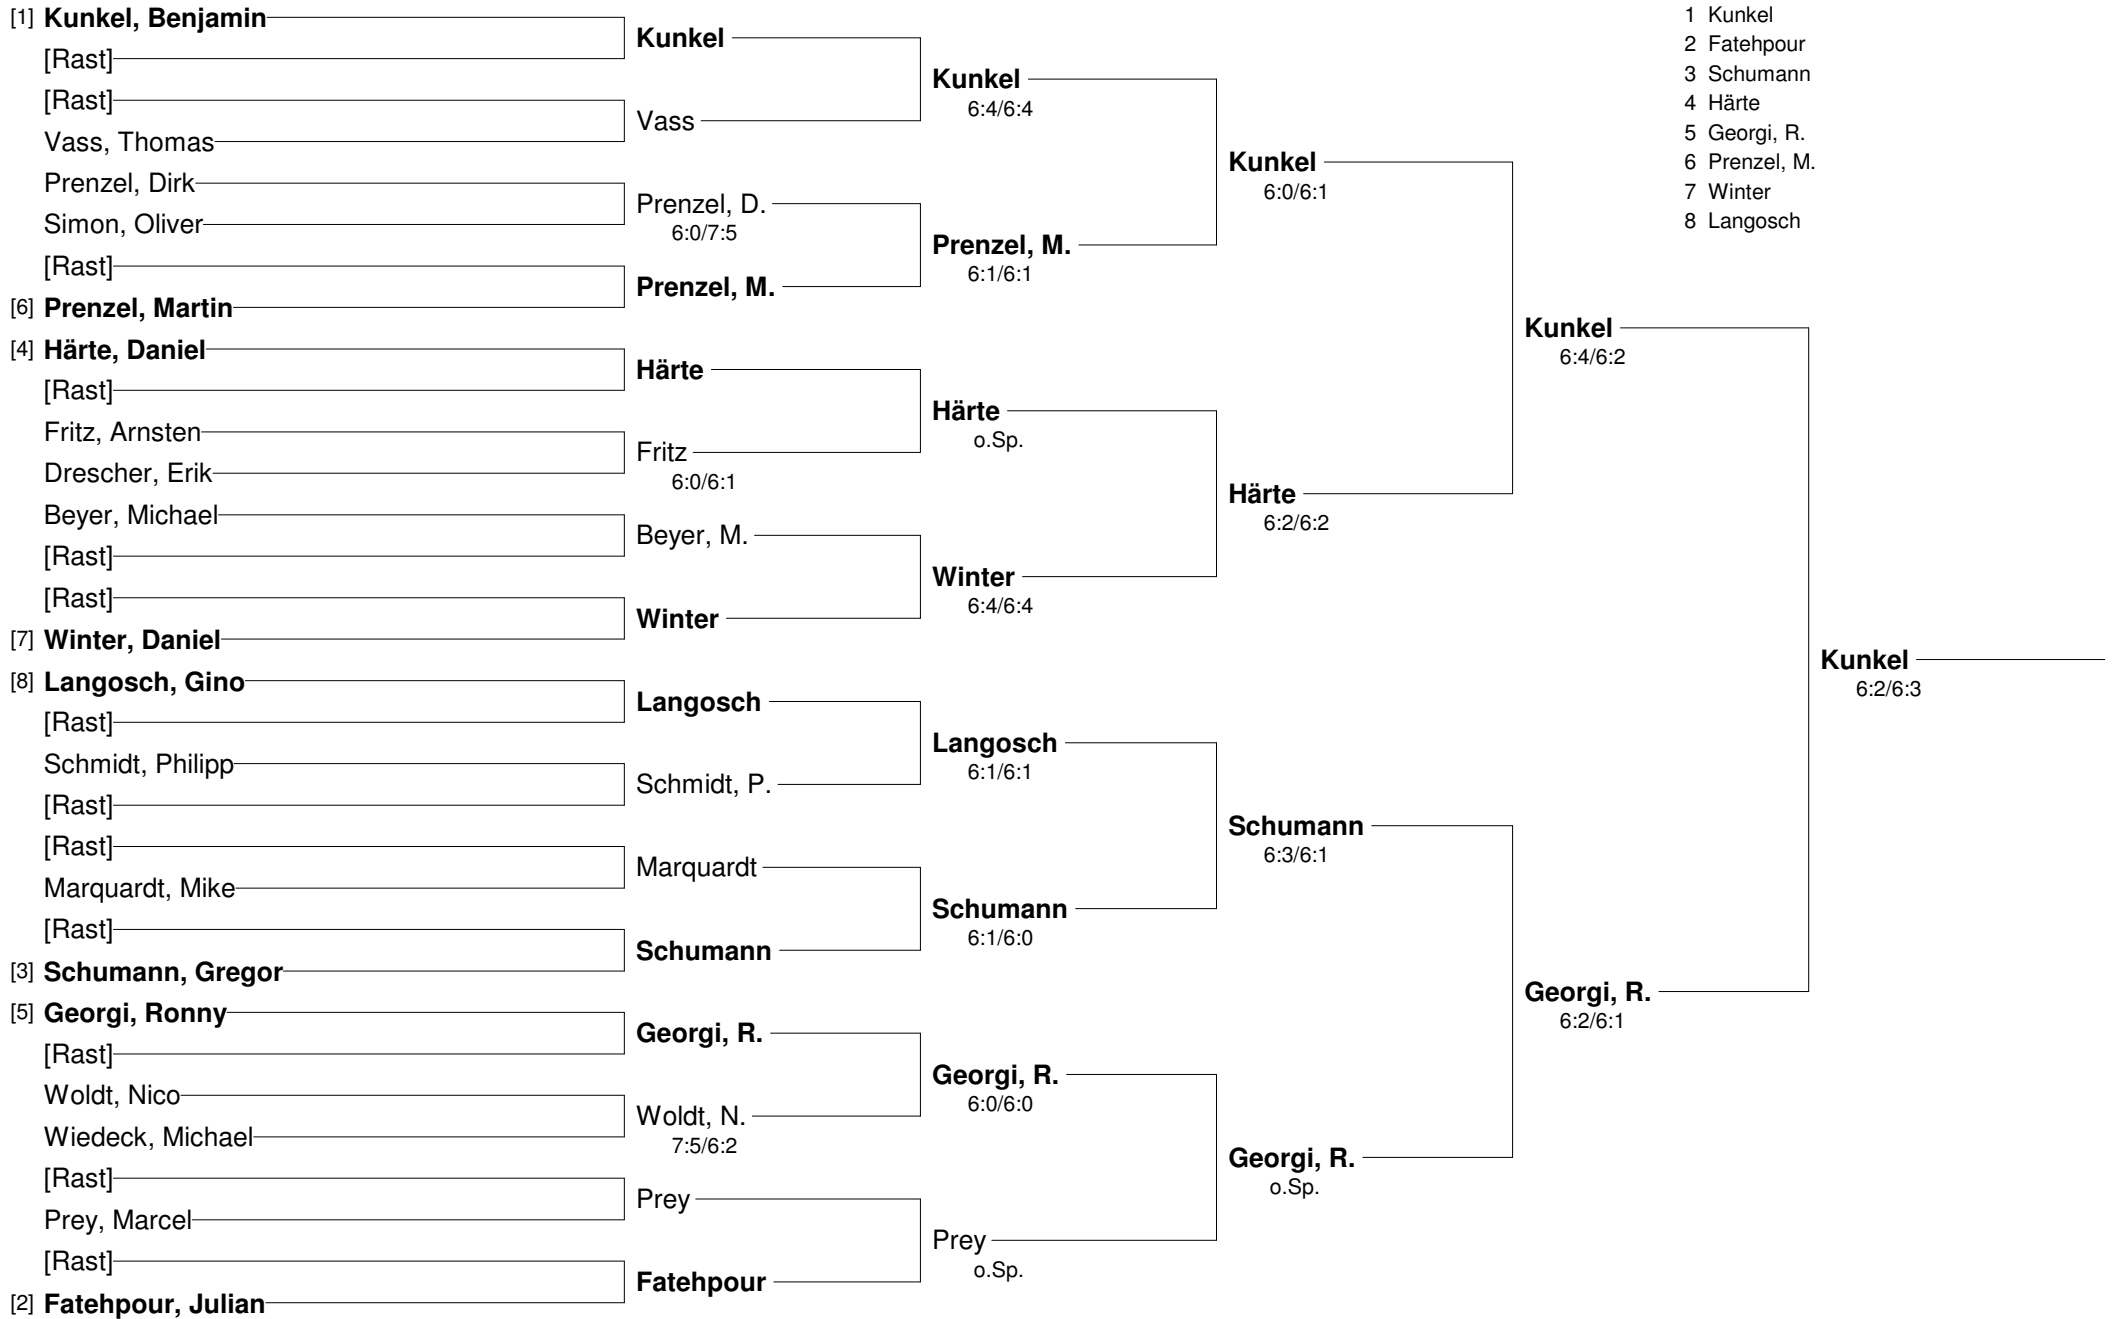

**Clubmeisterschaften 2010
Neuenhagener TC 93 e.V.
Herren**

1. Setzung
   1 Kunkel
   2 Fatehpour
   3 Schumann
   4 Härte
   5 Georgi, R.
   6 Prenzel, M.
   7 Winter
   8 Langosch