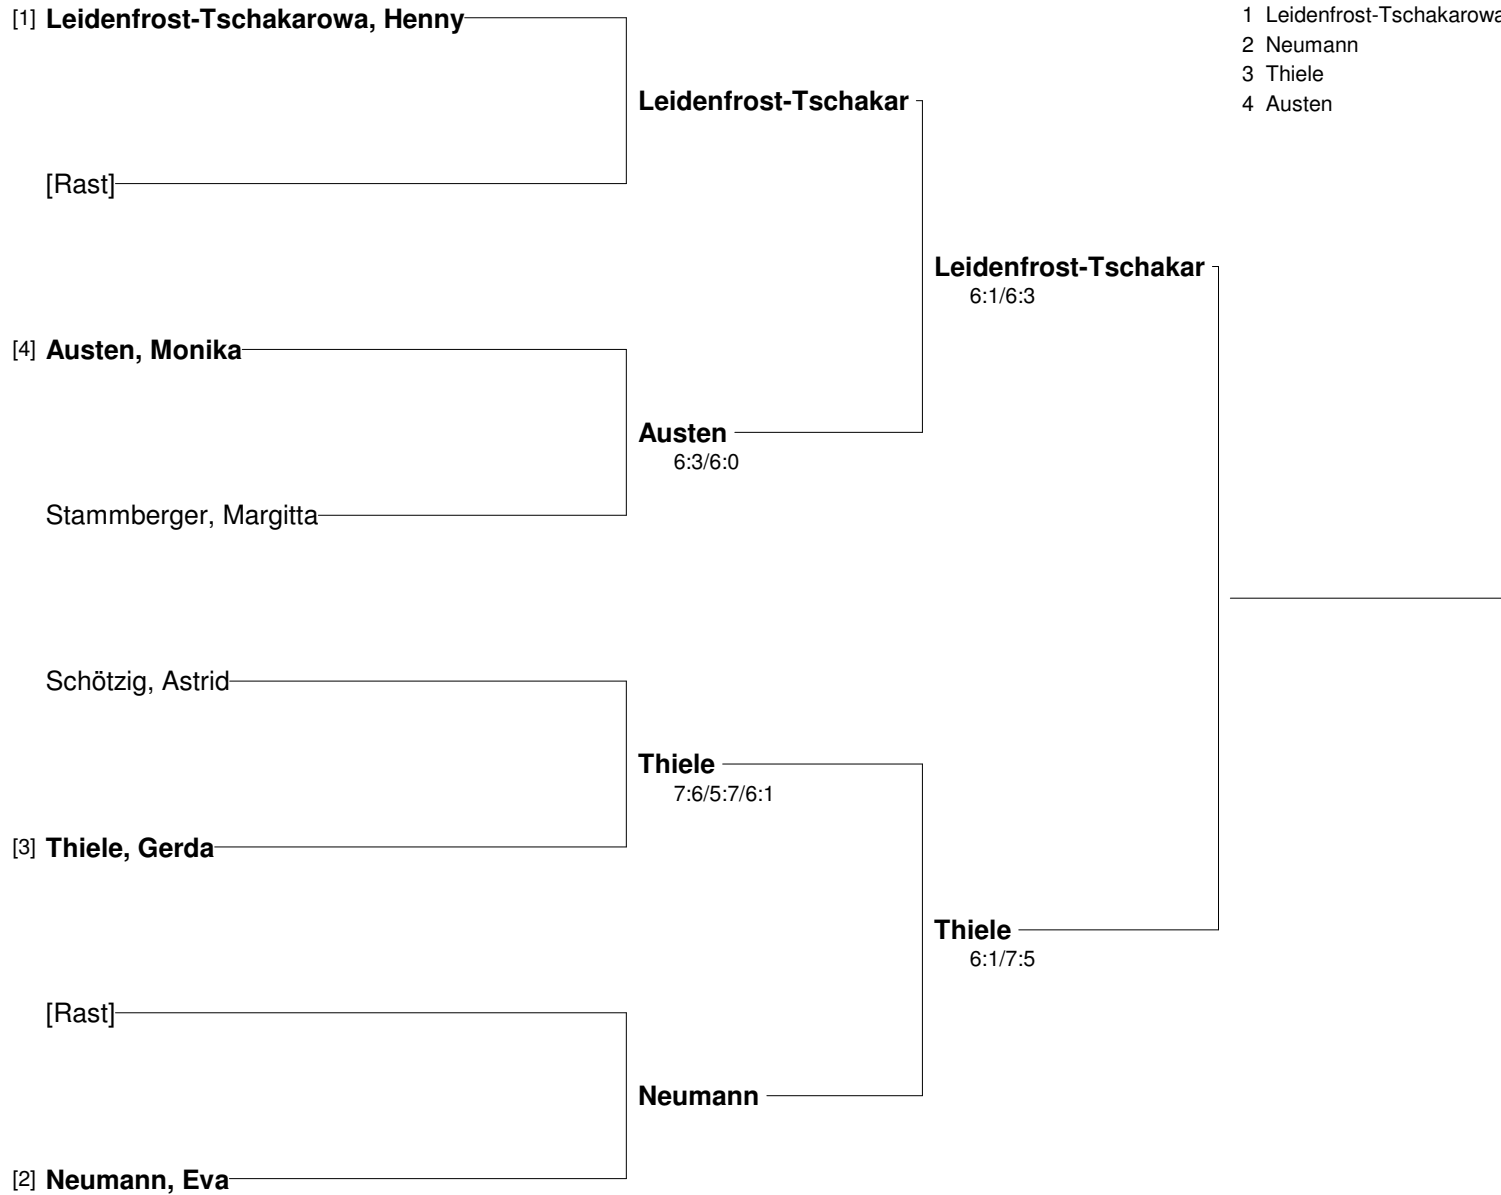

**Clubmeisterschaften 2010
Neuenhagener TC 93 e.V.
Damen 40/50**

- Setzung
 1 Leidenfrost-Tschakarowa
 2 Neumann
 3 Thiele
 4 Austen

**Clubmeisterschaften 2010
Neuenhagener TC 93 e.V.
Damen/Damen 30**

- Setzung
1 Lohse
2 Tschardtke
3 Strelow
4 Schroedel, L.