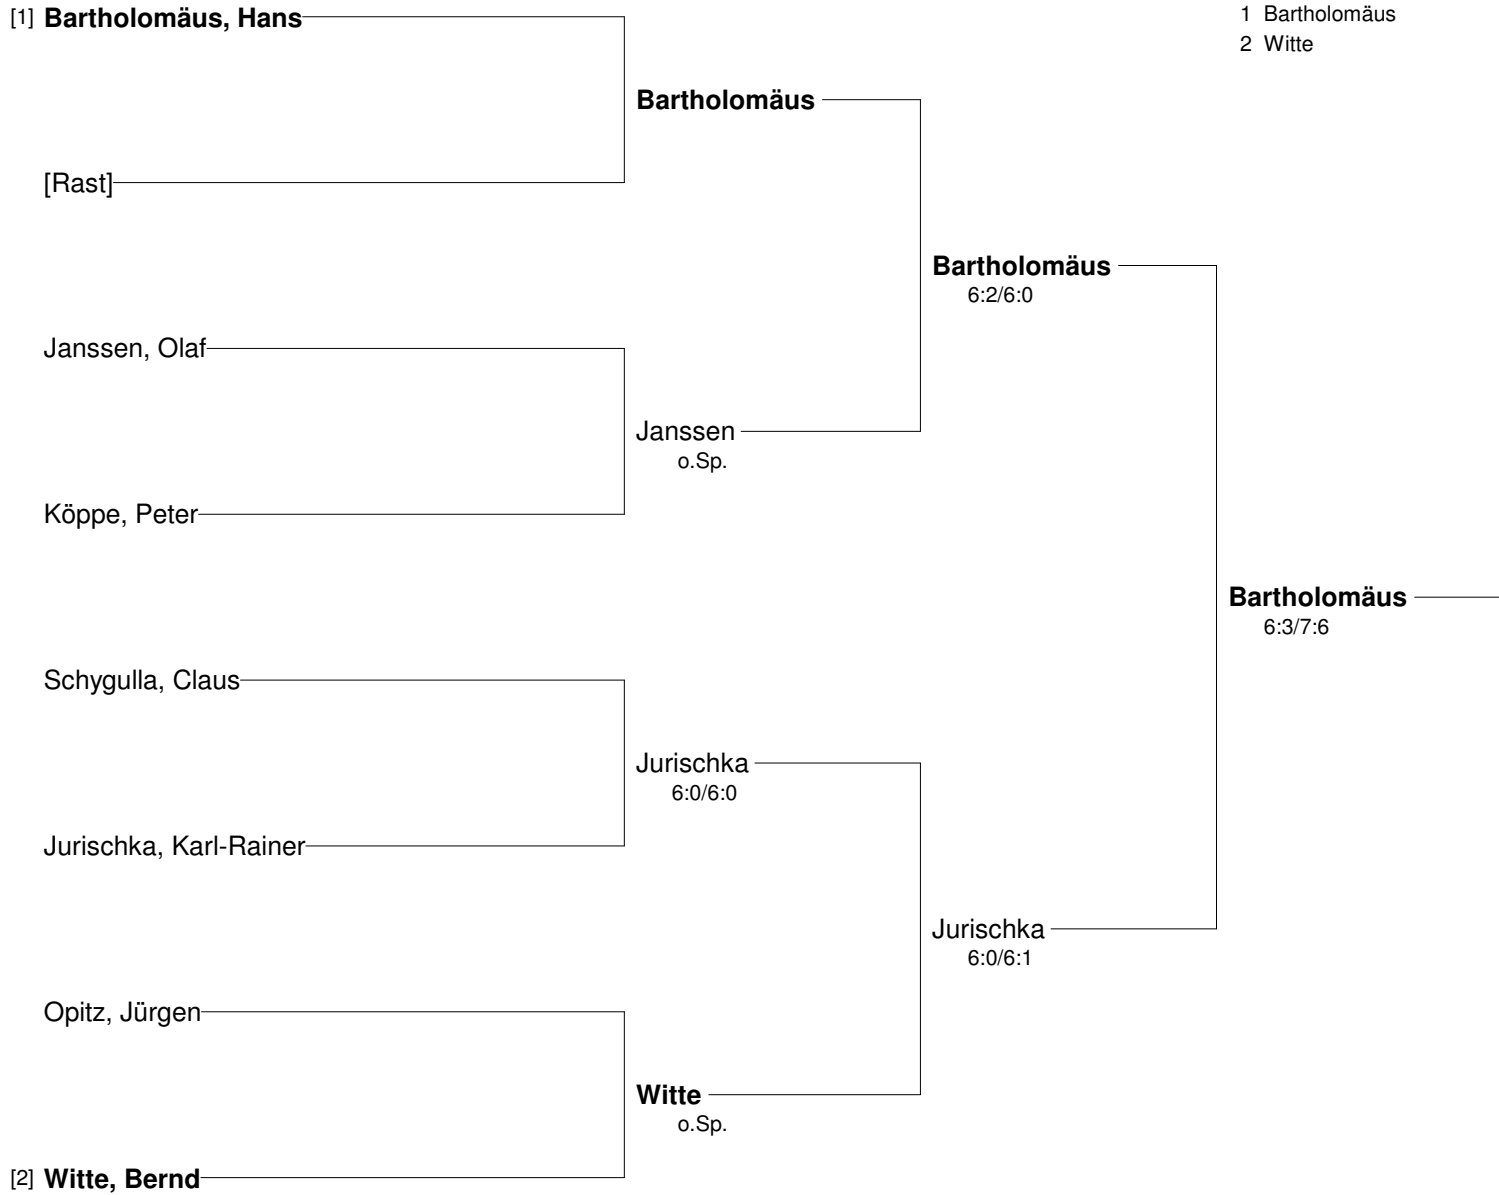

**Clubmeisterschaften 2010
Neuenhagener TC 93 e.V.
Herren 50**

Setzung
1 Bartholomäus
2 Witte