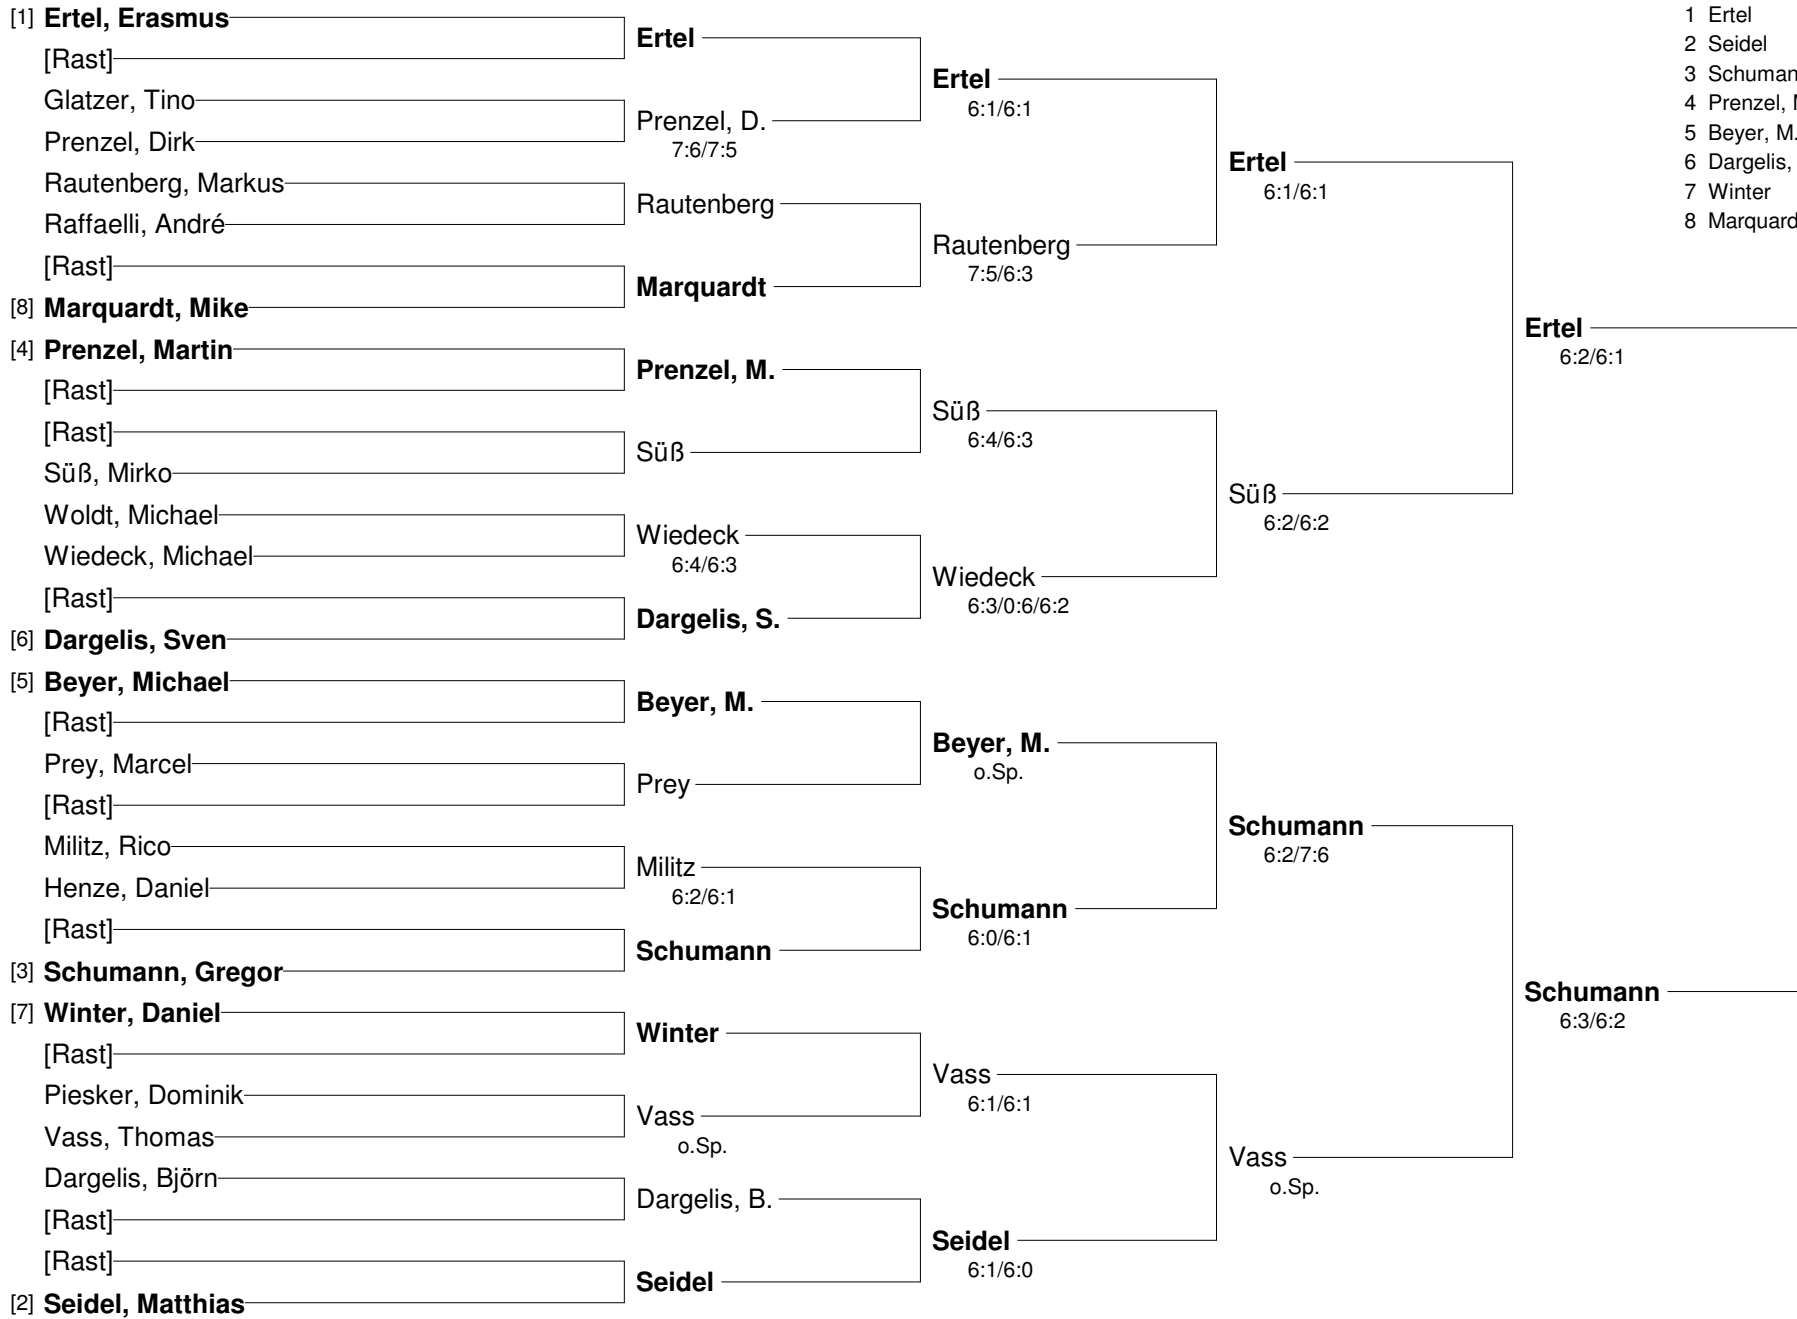

Clubmeisterschaften 2010
Neuenhagener TC 93 e.V.
Herren 30

1. Setzung
   1 Ertel
   2 Seidel
   3 Schumann
   4 Prenzel, M.
   5 Beyer, M.
   6 Dargelis, S.
   7 Winter
   8 Marquardt